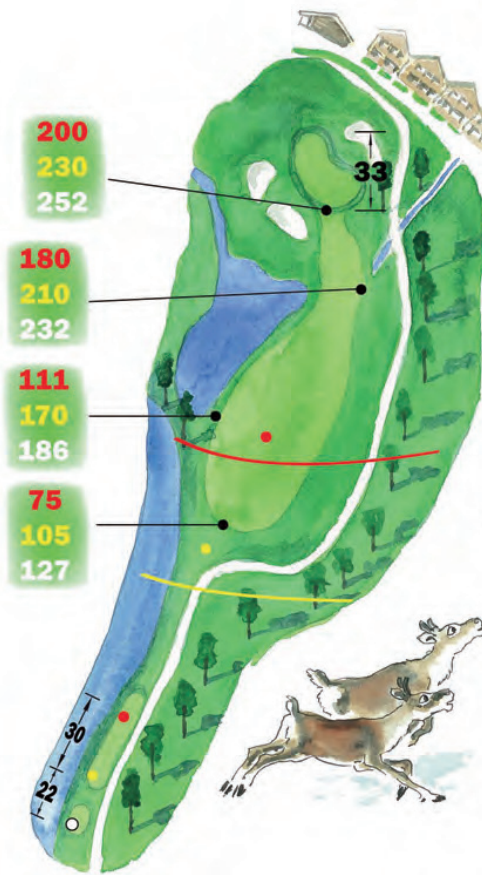

○ 486

15
Par 4
Hcp 16

16
Par 4
Неч 11

202
250
275

172
220
245

32
80
105

34

● 300
● 348
○ 373

48
25

17
Par 5
Нср 2

161
220
236

111
170
186

31
90
106

● 383
● 442
○ 458

18
Par 4
Нср 17

- 221
- 251
- 273

Merkkien selitykset

Väylien kuvissa on kolmenlaista informaatiota:

- tiettyjen pisteiden etäisyys lyöntipaikoilta
- väylällä oleva värillinen piste kertoo matkan greenin keskelle
- kaari ilmoittaa etäisyyden greenin etureunaan

Tee

-  Punainen tee
-  Keltainen tee, mittapiste
-  Valkoinen tee

Väylä

- 120** Etäisyys punaiselta teeltä
- 150** Etäisyys keltaiselta teeltä
- 170 Etäisyys valkoiselta teeltä

-  100 m greenin keskelle
-  150 m greenin keskelle
-  200 m greenin keskelle