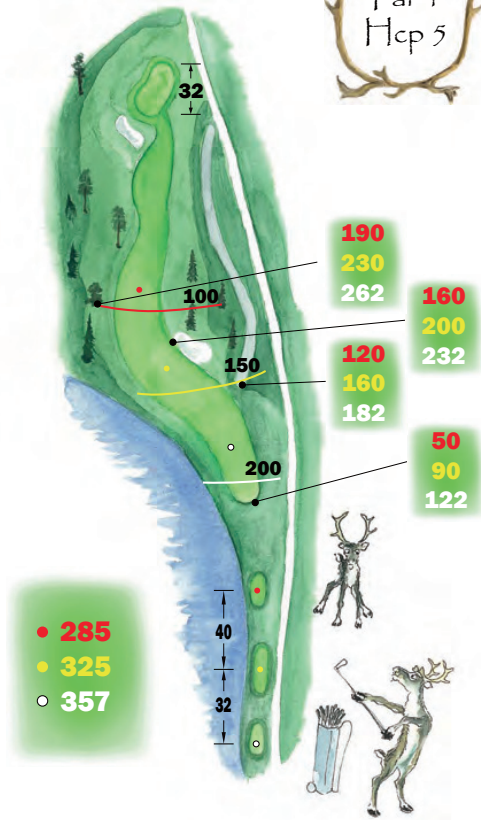

3

4

200 m

Taalojärvi

209 m

18

2

174 m

1

Dr

1
Par 3
Мср 18

84
112
137

31

25

- 98
- 129
- 154

2
Par 4
Нср 5

3
Par 4
Hcp 7

236
275
292

181
220
237

116
155
172

46
85
102

● 306
● 345
○ 362

4
Par 5
Mcp 10

185
245
260

140
200
215

111
175
190

38
102
117

• 408
• 472
○ 487

5
Par 3
Нср 12

62
82
94

• 157
• 177
○ 189

6
Par 4
Нср 13