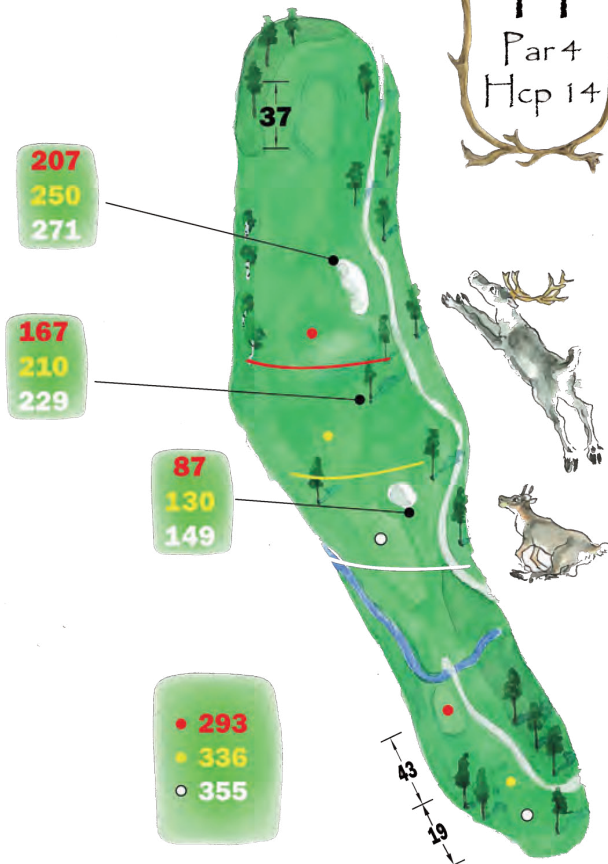

271

35

154

191

216

119

160

181

44

85

106

• 297

• 338

○ 359

41

21

11
Par 4
Нср 14

207
250
271

167
210
229

87
130
149

• 293
• 336
○ 355

12
Par 4
Hcp 1

207
250
271

134
175
198

Merkkien selitykset

Väylien kuvissa on kolmenlaista informaatiota:

- tiettyjen pisteiden etäisyys lyöntipaikoilta
- väylällä oleva värillinen piste kertoo matkan greenin keskelle
- kaari ilmoittaa etäisyyden greenin etureunaan