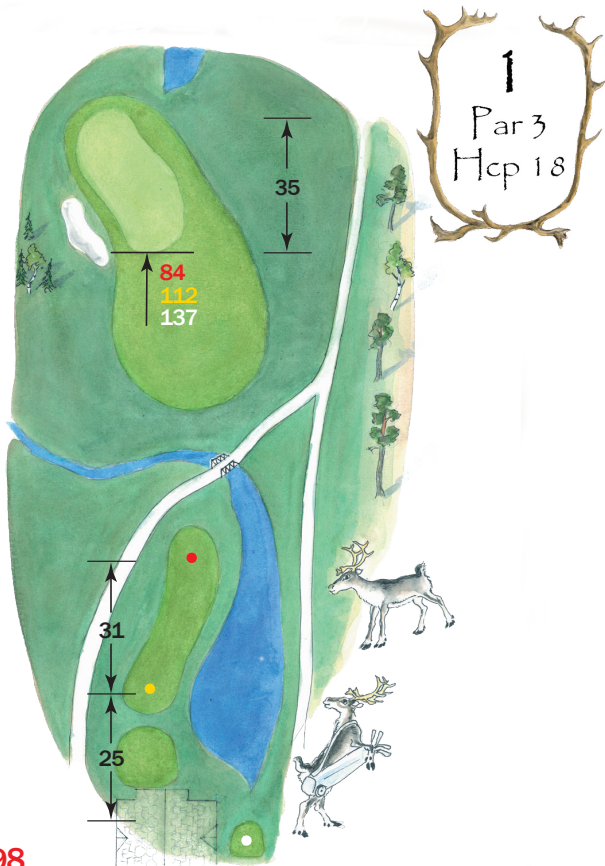

3

4

200 m

Taalojärvi

209 m

18

2

174 m

1

Dr

1
Par 3
Мср 18

84
112
137

31

25

- 98
- 129
- 154

2
Par 4
Нср 5

140
200
215

111
175
190

38
102
117

• 408
• 472
○ 487

5
Par 3
Нср 12

62
82
94

• 157
• 177
○ 189

6
Par 4
Нср 13

48
25

17
Par 5
Нср 2

161
220
236

111
170
186

31
90
106

● 383
● 442
○ 458

18
Par 4
Нср 17

- 221
- 251
- 273