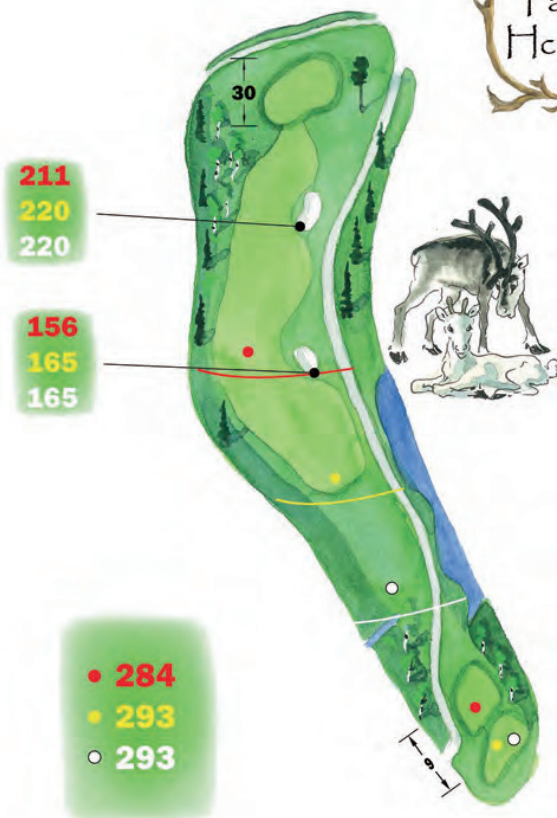

54
95
118

• 331
• 372
○ 395

13
Par 3
Hcp 18

- 108
- 127
- 151

14
Par 5
Hcp 9

190

258

286

107

175

203

57

125

153

• 390

• 458

○ 486

15
Par 4
Hcp 16

16
Par 4
Неч 11

202
250
275

172
220
245

32
80
105

34

● 300
● 348
○ 373

Merkkien selitykset

Väylien kuvissa on kolmenlaista informaatiota:

- tiettyjen pisteiden etäisyys lyöntipaikoilta
- väylällä oleva värillinen piste kertoo matkan greenin keskelle
- kaari ilmoittaa etäisyyden greenin etureunaan